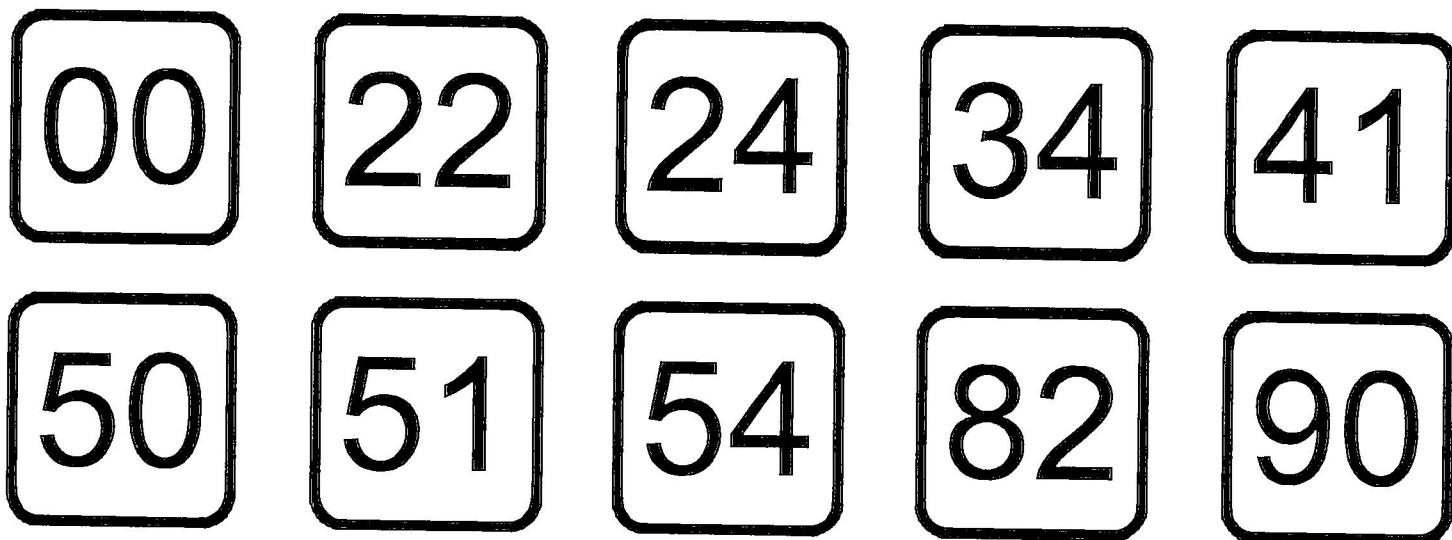

**Quiniela**

**GANADORES**

	POZO	CANTIDAD	PREMIO
CON (5)	1.411.002,45	1	1.411.002,45
CON (4)	397.680,60	29	13.713,12
CON (3)	99.420,15	768	129,45
CON (2)	59.652,09	9.194	30,00

CINCO ACIERTOS  
556/03-PAMPA DEL INFIERNO

LOS ACIERTOS CORRESPONDIENTES AL SORTEO DEL DÍA DE LA FECHA CADUCAN EL 27/06/21.

Próximo sorteo el día 15/06/21 a las 21:00 hs.

**POZO ESTIMADO PRÓXIMO SORTEO: \$ 987.688,92**

  
FARRAS, EMILIANO  
OPERADOR QUINIELA